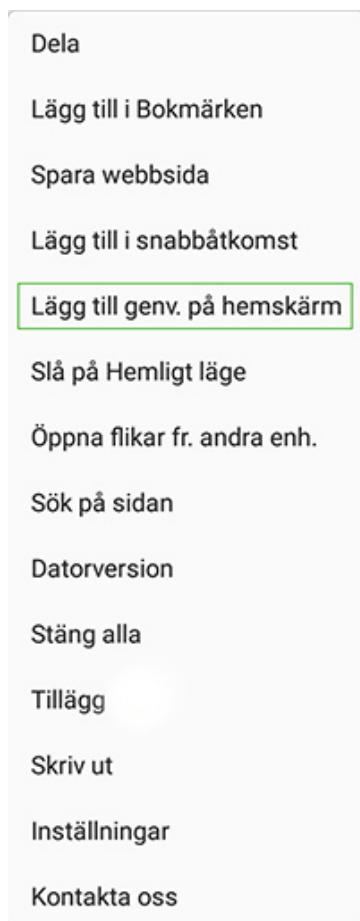

Enkel tillgång via mobilen!

Gör så här för att lätt komma åt portalen på din mobil eller läsplatta. Ett bokmärke skapas på din skärm så att du har tillgång till portalen precis som via en app.

IPhone (Safari)

1. Logga in på www.dahl-digit.se och gå till Startsidan.
2. Klicka på ikonen längst ner i mitten. 
3. Välj ikonen: 
4. Nu ska en "app-ikon" finnas på din skärm.

Android

1. Logga in på www.dahl-digit.se och gå till Startsidan.
2. Gå till Inställningar. 
3. Välj Lägg till genv. på hemskärm.